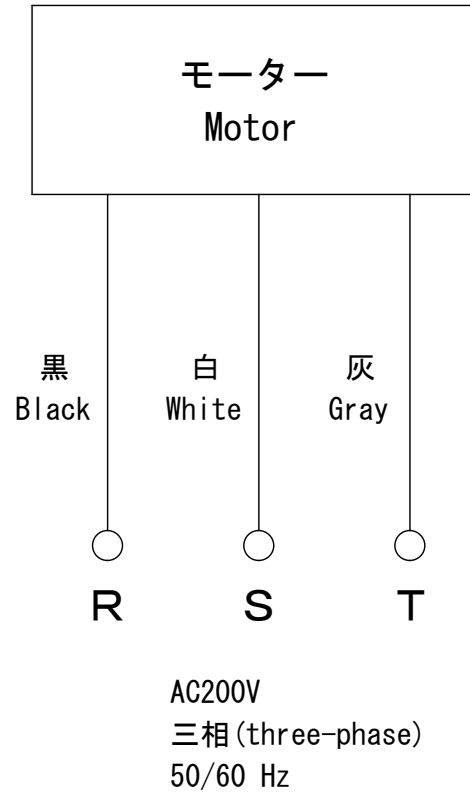

## 結線図

- ※ AC200V 三相 共通
- ※ AC200V three-phase is common.

適用モーター  
Applicable motor 25W / 40W / 60W / 90W

---