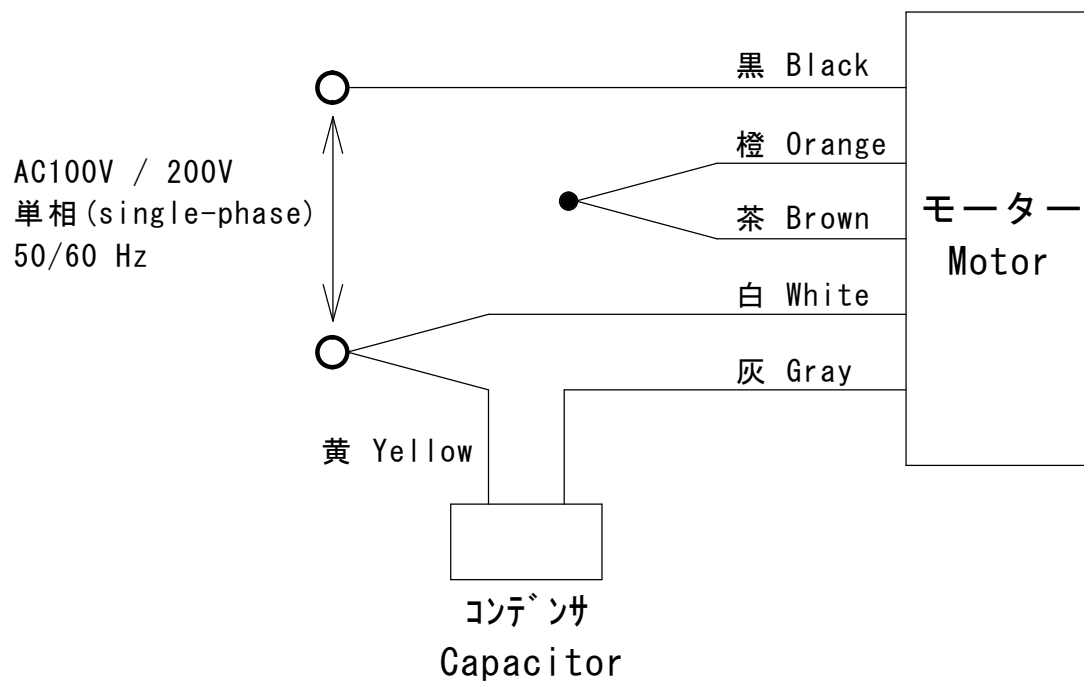

結線図

※ AC100V / AC200V 单相 共通
※ AC100V and AC200V single-phase are common.

適用モーター
Applicable motor 25W / 40W / 60W / 90W